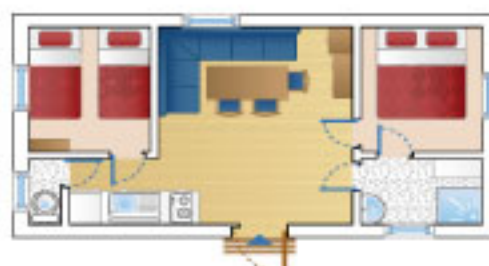

IRM Super Vénus 4 pers. 24,5 m²
Parcelle : 100 m²

O'Hara 834 6/8 pers. 32,7 m²
Parcelle : 100 m²

Super Mercure 4/6 pers. 25,9 m²
Terrasse : env.12 m², Parcelle : 100 m²

CHM
Monta,
Planète
Liberté

France Habitation Construction Bois
Contact FHCB : Franck Lloret
46, avenue de l'Europe 33 930 Montalivet. FRANCE
Tél. : 00 33 (0)5 56 73 01 01 Fax : 00 33 (0)5 56 73 32 15
Port : 06 80 30 86 48 www.fhcb.fr agence@fhcb.fr