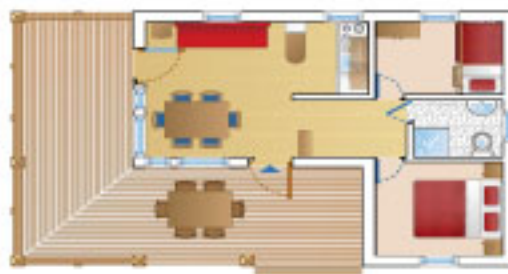

Chalet Landais 6/7 pers. 35 m²
Terrasse : 25 m², Parcelle : 200 m²

MOBIL HOME

Ballario 4 pers. 24,5 m²
Terrasse : env.12 m², Parcelle : 100 m²

Loggia bois 4 pers. 24,5 m²
Terrasse : env.12 m² Parcelle : 150 m²