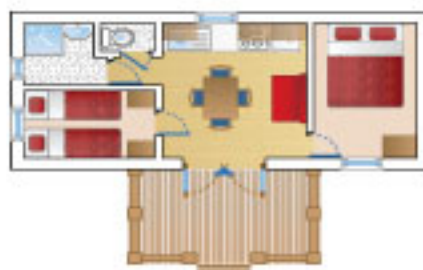

Chalet Landais 6/7 pers. 35 m²
Terrasse : 25 m², Parcelle : 200 m²

MOBIL HOME

Ballario 4 pers. 24,5 m²
Terrasse : env.12 m², Parcelle : 100 m²

Loggia bois 4 pers. 24,5 m²
Terrasse : env.12 m² Parcelle : 150 m²