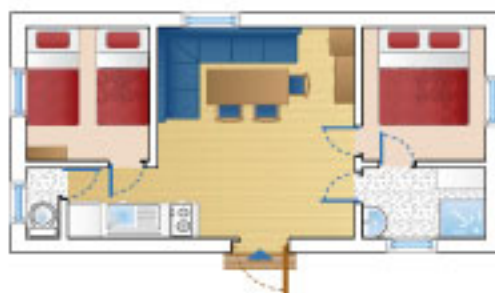

IRM Super Vénus 4 pers. 24,5 m²
Parcelle : 100 m²